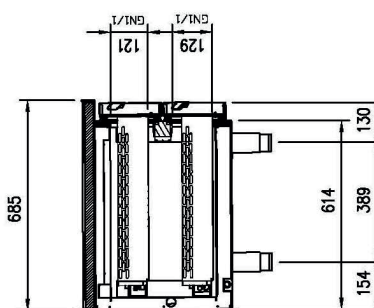

Technický list

Technický výkres

Podstavba mrazicí elektrická GN 1/1 deska 4 cm 2x1 zásuvky nerez

Model	Sap kód	00012024
LNSF 702 1Z D40	Skupina artiklů	Stoly chladicí a mrazicí

A= ELECTRICAL CONNECTION
B= GAS CONNECTION ø8 ø10
D= WATER DISCHARGE ø20 (M)