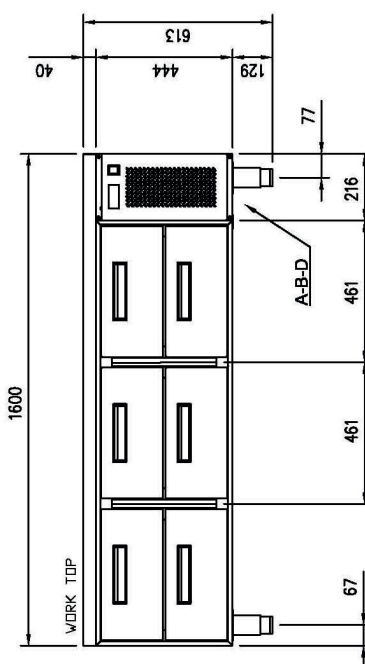

## Podstavba mrazicí elektrická GN 1/1 deska 4 cm 2x1 zásuvky nerez

<b>Model</b>	<b>Sap kód</b>	00012024
LNSF 702 1Z D40	<b>Skupina artiklů</b>	Stoly chladicí a mrazicí

- Materiál: AISI 304
- Velikost GN / EN zařízení [mm]: GN 1/1
- Počet GN / EN zařízení: 2
- Typ ovládání: Digitální
- Minimální teplota zařízení [°C]: -10
- Maximální teplota zařízení [°C]: -24
- Max. teplota okolí [°C]: 40
- Tloušťka izolace [mm]: 50
- Agregát: Vpravo
- Automatické odmrazování: Ano

<b>Sap kód</b>	00012024	<b>Objem komory [l]</b>	86
<b>Šířka netto [mm]</b>	1200	<b>Počet GN / EN zařízení</b>	2
<b>Hloubka netto [mm]</b>	685	<b>Velikost GN / EN zařízení [mm]</b>	GN 1/1
<b>Výška netto [mm]</b>	613	<b>Minimální teplota zařízení [°C]</b>	-10
<b>Hmotnost netto [kg]</b>	102.00	<b>Maximální teplota zařízení [°C]</b>	-24
<b>Příkon elektrický [kW]</b>	0.353	<b>Chladivo</b>	R290
<b>Napájení</b>	230 V / 1N - 50 Hz	<b>Klimatická třída</b>	5
<b>Energetická třída</b>	G		

## Podstavba mrazicí elektrická GN 1/1 deska 4 cm 2x1 zásuvky nerez

<b>Model</b>	<b>Sap kód</b>	00012024
LNSF 702 1Z D40	<b>Skupina artiklů</b>	Stoly chladicí a mrazicí

A= ELECTRICAL CONNECTION  
B= GAS CONNECTION ø8 ø10  
D= WATER DISCHARGE ø20 (M)

1200

**3. Hloubka netto [mm]:**

685

**4. Výška netto [mm]:**

613

**5. Hmotnost netto [kg]:**

102.00

**6. Šířka brutto [mm]:**