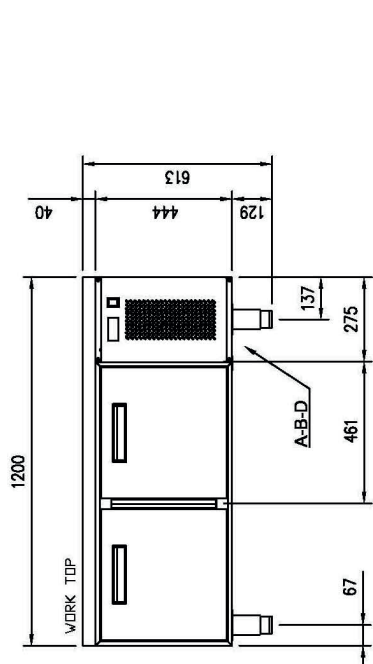

## Podstavba mrazicí elektrická GN 1/1 deska 4 cm 2x1 zásuvky nerez

<b>Model</b>	<b>Sap kód</b>	00012024
LNSF 702 1Z D40	<b>Skupina artiklů</b>	Stoly chladicí a mrazicí

- Materiál: AISI 304
- Velikost GN / EN zařízení [mm]: GN 1/1
- Počet GN / EN zařízení: 2
- Typ ovládání: Digitální
- Minimální teplota zařízení [°C]: -10
- Maximální teplota zařízení [°C]: -24
- Max. teplota okolí [°C]: 40
- Tloušťka izolace [mm]: 50
- Agregát: Vpravo
- Automatické odmrazování: Ano

<b>Sap kód</b>	00012024	<b>Objem komory [l]</b>	86
<b>Šířka netto [mm]</b>	1200	<b>Počet GN / EN zařízení</b>	2
<b>Hloubka netto [mm]</b>	685	<b>Velikost GN / EN zařízení [mm]</b>	GN 1/1
<b>Výška netto [mm]</b>	613	<b>Minimální teplota zařízení [°C]</b>	-10
<b>Hmotnost netto [kg]</b>	102.00	<b>Maximální teplota zařízení [°C]</b>	-24
<b>Příkon elektrický [kW]</b>	0.353	<b>Chladivo</b>	R290
<b>Napájení</b>	230 V / 1N - 50 Hz	<b>Klimatická třída</b>	5
<b>Energetická třída</b>	G		

## Podstavba mrazicí elektrická GN 1/1 deska 4 cm 2x1 zásuvky nerez

<b>Model</b>	<b>Sap kód</b>	00012024
LNSF 702 1Z D40	<b>Skupina artiklů</b>	Stoly chladicí a mrazicí

A= ELECTRICAL CONNECTION  
B= GAS CONNECTION ø8 ø10  
D= WATER DISCHARGE ø20 (M)

1200

**3. Hloubka netto [mm]:**

685

**4. Výška netto [mm]:**

613

**5. Hmotnost netto [kg]:**

102.00

**6. Šířka brutto [mm]:**